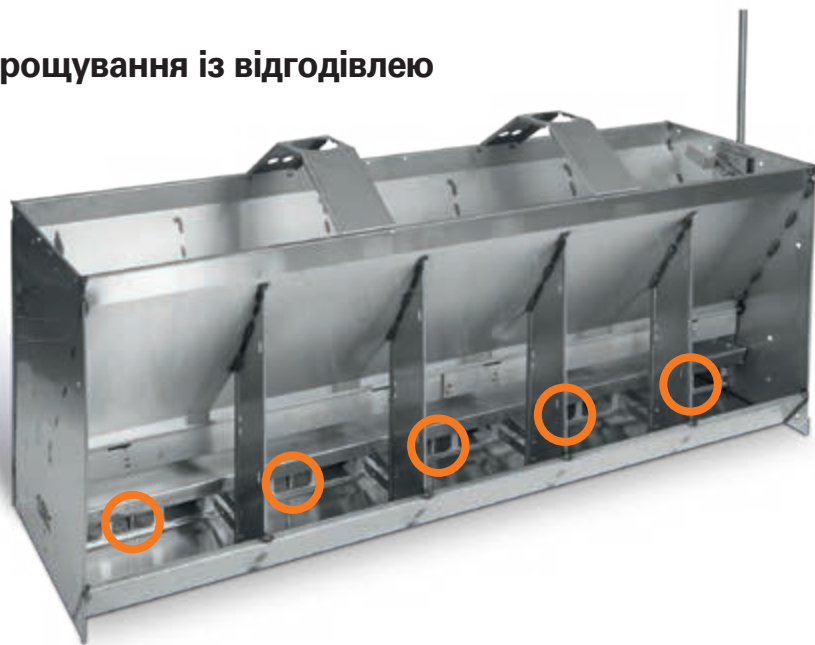

MultiMax

для секцій дорощування та відгодівлі

- ✓ Автомат для годівлі вволю сухим кормом;
- ✓ легко встановити кількість корму, що дозується;
- ✓ спеціальна форма годівниці забезпечує оптимальну гігієну та мінімізує витрати корму;
- ✓ виготовлена із нержавіючої сталі з пластмасою або повністю із нерж. сталі.

Для відлучених поросят вагою від 6 до 30 кг

- ✓ Від 2 до 6 місць для годівлі, що розташовані по один або по обидва боки годівниці (2-12 місць для годівлі).

Для відгодівлі

- ✓ Від 2 до 5 місць для годівлі, що розташовані по один або по обидва боки годівниці (2-10 місць для годівлі).

Кормоавтомат DryWet

для відгодівлі та комбінованого дорощування із відгодівлею

Кормовий автомат DryWet постачається у двох варіантах: в якості автомата для відлучених поросят (від 6 кг) до завершального етапу відгодівлі (Wean-to-Finish) або в якості кормоавтомата тільки для відгодівлі. Тварини мають можливість споживати корм у два способи: у сухому вигляді або у вигляді подрібненого корму – за допомогою інтегрованої лінії напування.

- ✓ Тупікова лінія годівлі із регульованою висотою;
- ✓ від 2 до 6 місць для годівлі, що розташовані по обидві сторони годівниці (4-12 місць для годівлі);
- ✓ кожне місце для годівлі має ніпель напування, до якого є доступ з обох сторін;
- ✓ додаткова насадка для збільшення запасів кормів;
- ✓ виготовлений повністю із нержавіючої сталі;
- ✓ постачається або у зварному варіанті, або із болтовими з'єднаннями;
- ✓ висота: 780 мм; із насадкою: 930 мм.