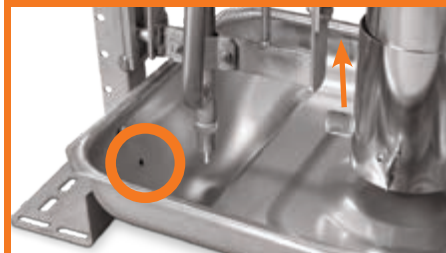

PigNis і PigNis-Jumbo для поросят до 40 (або 70-80) відлучених поросят вагою від 8 кг*

PigNis і PigNis-Jumbo для відгодівлі для 40 (або 70-80) – для свиней на відгодівлі*

Переваги

- ✓ легко налаштувати кількість корму, яка буде відмірятись на дозу;
- ✓ дозуючий механізм обертається на 360 градусів → запобігає злипанню корму. Простий в обслуговуванні;
- ✓ закільцьована труба для циркуляції води → запобігає осіданню вітамінів та препаратів у системі напування;

- ✓ бортик для запобігання розкиданню корму, не дозволяє тваринам розкидати корм;
- ✓ маленький отвір в годівниці забезпечує стікання води;
- ✓ глибока годівниця із нержавіючої сталі не торкається підлоги → легко проводити ретельне чищення;